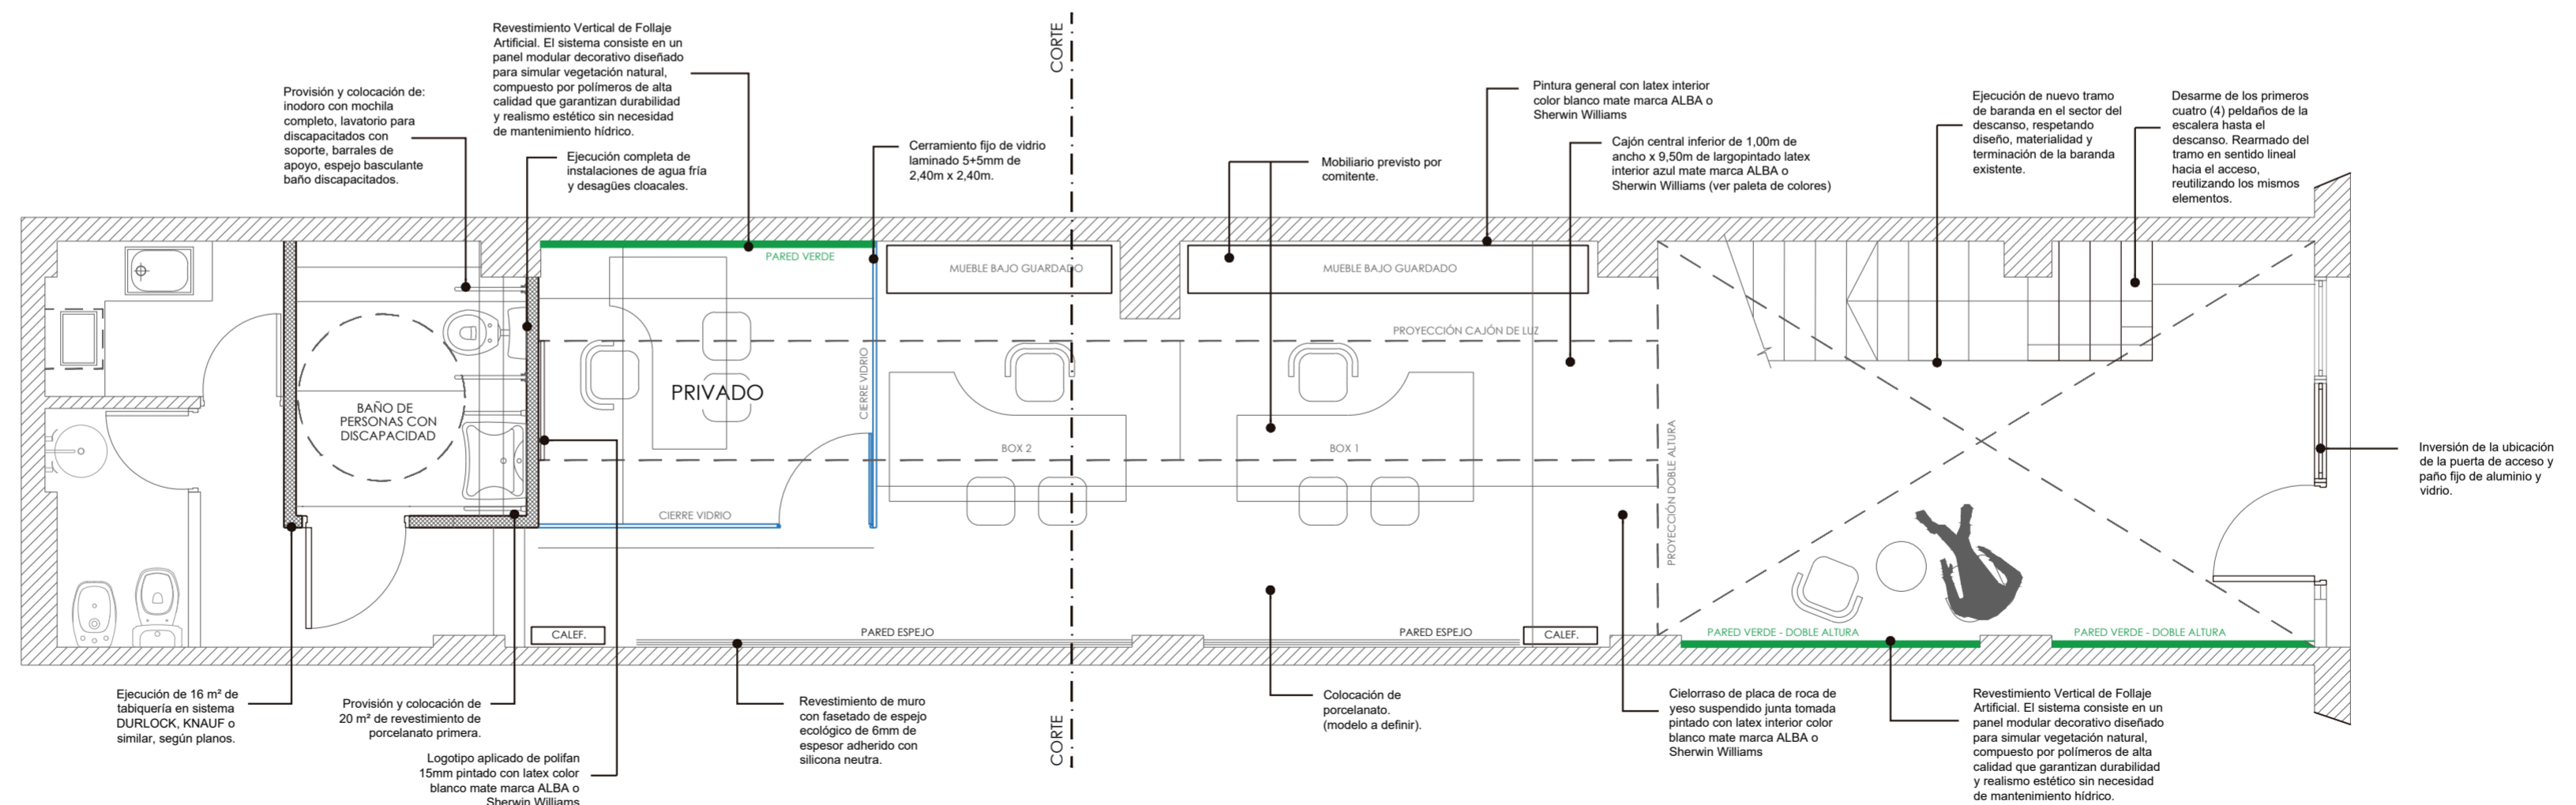

PLANTA BAJA  
ESCALA 1:50

PLANTA BAJA  
ESCALA 1:50

PLANTA ALTA  
ESCALA 1:50

PLANTA ALTA  
ESCALA 1:50

**CORTE GENERAL**  
ESCALA 1:50

**PLANTA DE DESARMADO/DEMOLICIÓN**  
ESCALA 1:50

**REFERENCIAS**

- 1 SPOT DE EMBUTIR REDONDO DICROICA LED 6W LUZ CALIDA | CANTIDAD: 10
- 2 APLIQUE PLAFON BOX CARDANICO NEGRO 4 LUZ NEUTRA | CANTIDAD: 4
- 3 PLAFON-PANEL REDONDO DE EMBUTIR LED 24W LUZ NEUTRA | CANTIDAD: 1
- 4 SALÓN DOBLE ALTURA: LUMINARIA COLGANTE LUZ CÁLIDA - MODELO A DEFINIR | CANTIDAD: 1

(\*) NOTA: En la planta alta se conservarán las bocas de luz existentes; únicamente se reemplazarán los artefactos actuales por modelos más modernos, tipo plafón de aplicación en techo, con iluminación de tonalidad neutra a cálida.

**PLANTA DE ILUMINACIÓN**  
ESCALA 1:50

## > PLANTA ALTA

ESCALA 1:25

LATERAL M1  
ESCALA 1:25

VISTA FRENTE M1  
ESCALA 1:25

PLANTA M1  
ESCALA 1:25

CORTE

APOYO MEDIO  
MDF MELAMINIZADO 18mm  
SIMIL GAUDI - Línea Nature  
CANTOS ABS 2mm  
DIVISIÓN + ZÓCALO MDF  
MELAMINIZADO 18mm NEGRO