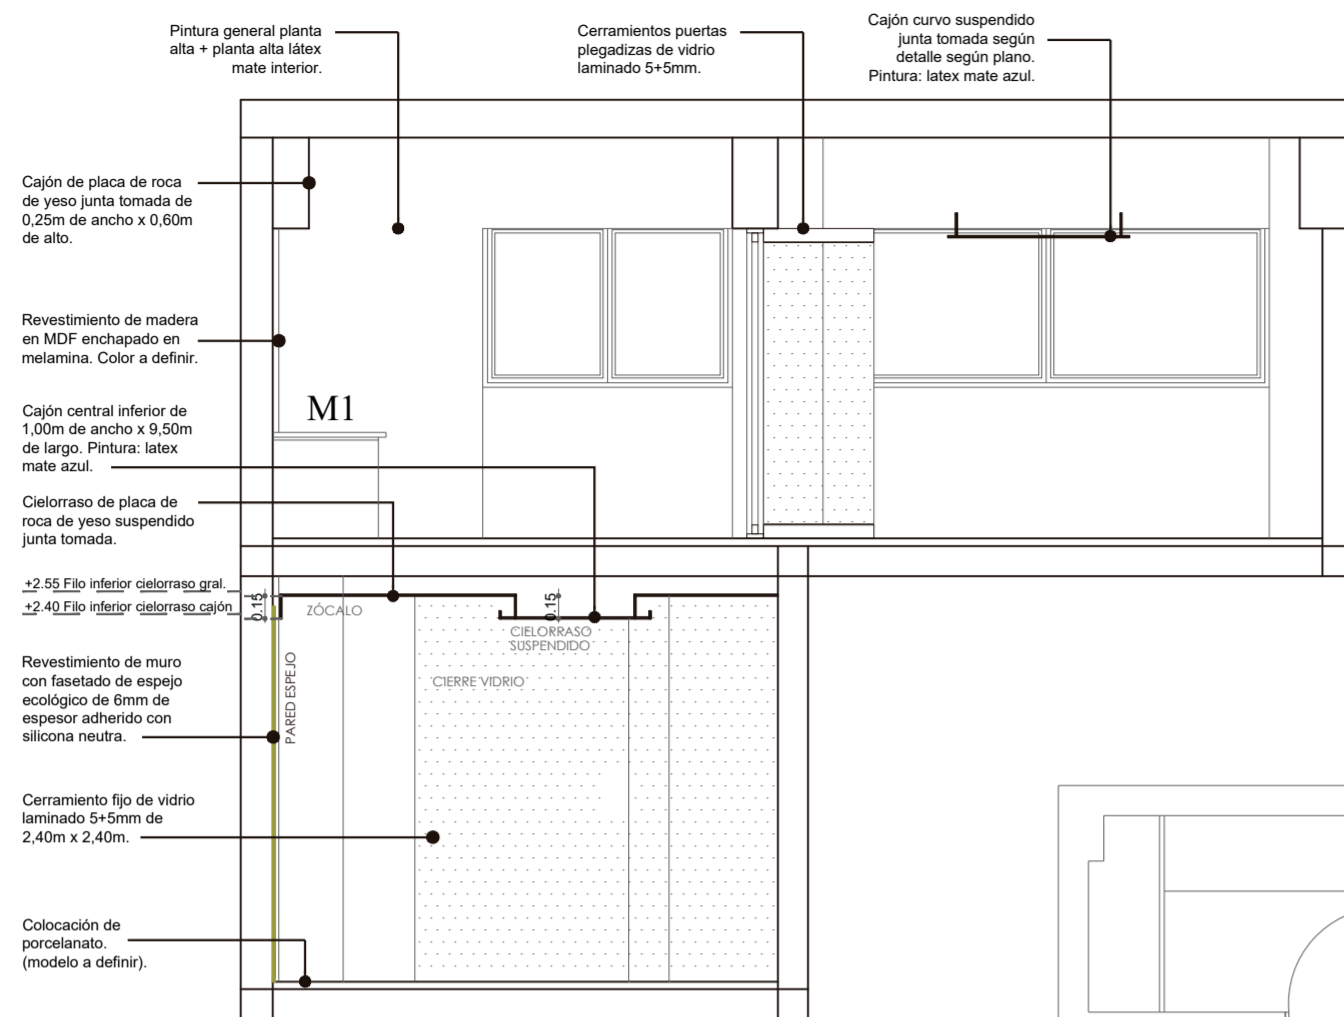

PLANTA BAJA  
ESCALA 1:50

PLANTA BAJA  
ESCALA 1:50

PLANTA ALTA  
ESCALA 1:50

PLANTA ALTA  
ESCALA 1:50

**CORTE GENERAL**  
ESCALA 1:50

**PLANTA DE DESARMADO/DEMOLICIÓN**  
ESCALA 1:50

**REFERENCIAS**

- 1 SPOT DE EMBUTIR REDONDO DICROICA LED 6W LUZ CALIDA | CANTIDAD: 10
- 2 APLIQUE PLAFON BOX CARDANICO NEGRO 4 LUZ NEUTRA | CANTIDAD: 4
- 3 PLAFON-PANEL REDONDO DE EMBUTIR LED 24W LUZ NEUTRA | CANTIDAD: 1
- 4 SALÓN DOBLE ALTURA: LUMINARIA COLGANTE LUZ CÁLIDA - MODELO A DEFINIR | CANTIDAD: 1

(\*) NOTA: En la planta alta se conservarán las bocas de luz existentes; únicamente se reemplazarán los artefactos actuales por modelos más modernos, tipo plafón de aplicación en techo, con iluminación de tonalidad neutra a cálida.

**PLANTA DE ILUMINACIÓN**  
ESCALA 1:50

## > PLANTA ALTA

ESCALA 1:25

LATERAL M1  
ESCALA 1:25

VISTA FRENTE M1  
ESCALA 1:25

PLANTA M1  
ESCALA 1:25

CORTE

APOYO MEDIO  
MDF MELAMINIZADO 18mm  
SIMIL GAUDI - Línea Nature  
CANTOS ABS 2mm  
DIVISIÓN + ZÓCALO MDF  
MELAMINIZADO 18mm NEGRO