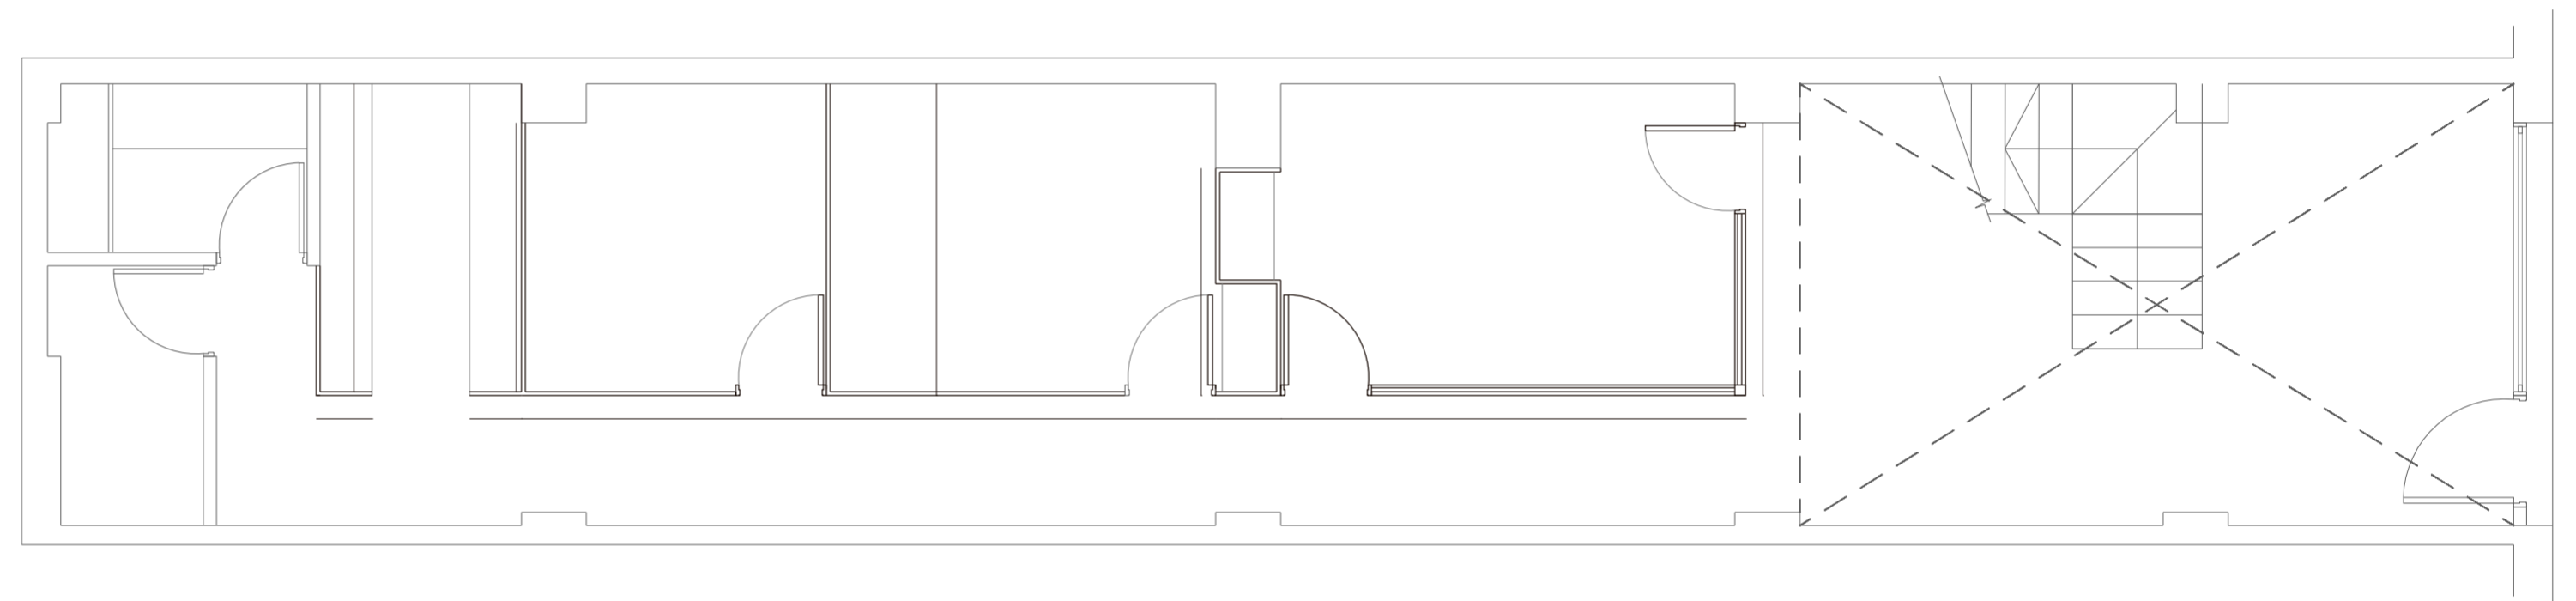

PLANTA BAJA  
ESCALA 1:50

PLANTA BAJA  
ESCALA 1:50

PLANTA ALTA  
ESCALA 1:50

PLANTA ALTA  
ESCALA 1:50

**CORTE GENERAL**  
ESCALA 1:50

**PLANTA DE DESARMADO/DEMOLICIÓN**  
ESCALA 1:50

**REFERENCIAS**

- 1 SPOT DE EMBUTIR REDONDO DICROICA LED 6W LUZ CALIDA | CANTIDAD: 10
- 2 APLIQUE PLAFON BOX CARDANICO NEGRO 4 LUZ NEUTRA | CANTIDAD: 4
- 3 PLAFON-PANEL REDONDO DE EMBUTIR LED 24W LUZ NEUTRA | CANTIDAD: 1
- 4 SALÓN DOBLE ALTURA: LUMINARIA COLGANTE LUZ CÁLIDA - MODELO A DEFINIR | CANTIDAD: 1

(\*) NOTA: En la planta alta se conservarán las bocas de luz existentes; únicamente se reemplazarán los artefactos actuales por modelos más modernos, tipo plafón de aplicación en techo, con iluminación de tonalidad neutra a cálida.

**PLANTA DE ILUMINACIÓN**  
ESCALA 1:50

## > PLANTA ALTA

ESCALA 1:25

LATERAL M1  
ESCALA 1:25

VISTA FRENTE M1  
ESCALA 1:25

PLANTA M1  
ESCALA 1:25

CORTE

APOYO MEDIO  
MDF MELAMINIZADO 18mm  
SIMIL GAUDI - Línea Nature  
CANTOS ABS 2mm  
DIVISIÓN + ZÓCALO MDF  
MELAMINIZADO 18mm NEGRO