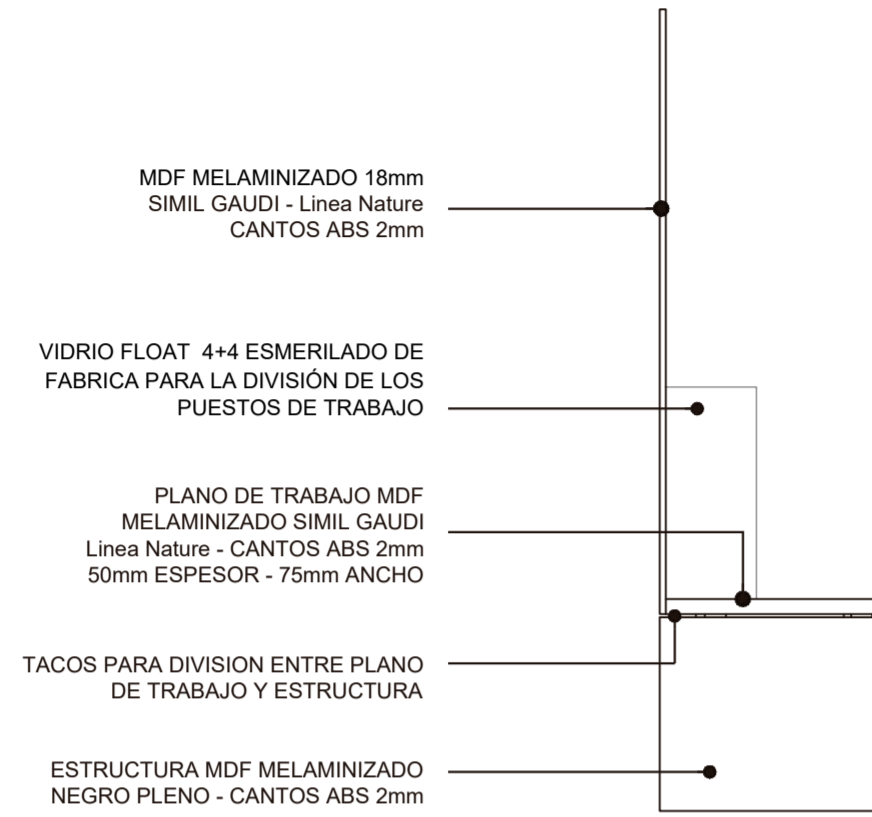

PLANTA BAJA  
ESCALA 1:50

PLANTA BAJA  
ESCALA 1:50

PLANTA ALTA  
ESCALA 1:50

PLANTA ALTA  
ESCALA 1:50

**CORTE GENERAL**  
ESCALA 1:50

**PLANTA DE DESARMADO/DEMOLICIÓN**  
ESCALA 1:50

**REFERENCIAS**

- 1 SPOT DE EMBUTIR REDONDO DICROICA LED 6W LUZ CALIDA | CANTIDAD: 10
- 2 APLIQUE PLAFON BOX CARDANICO NEGRO 4 LUZ NEUTRA | CANTIDAD: 4
- 3 PLAFON-PANEL REDONDO DE EMBUTIR LED 24W LUZ NEUTRA | CANTIDAD: 1
- 4 SALÓN DOBLE ALTURA: LUMINARIA COLGANTE LUZ CÁLIDA - MODELO A DEFINIR | CANTIDAD: 1

(\*) NOTA: En la planta alta se conservarán las bocas de luz existentes; únicamente se reemplazarán los artefactos actuales por modelos más modernos, tipo plafón de aplicación en techo, con iluminación de tonalidad neutra a cálida.

**PLANTA DE ILUMINACIÓN**  
ESCALA 1:50

## > PLANTA ALTA

ESCALA 1:25

LATERAL M1  
ESCALA 1:25

VISTA FRENTE M1  
ESCALA 1:25

PLANTA M1  
ESCALA 1:25

CORTE

APOYO MEDIO  
MDF MELAMINIZADO 18mm  
SIMIL GAUDI - Línea Nature  
CANTOS ABS 2mm  
DIVISIÓN + ZÓCALO MDF  
MELAMINIZADO 18mm NEGRO