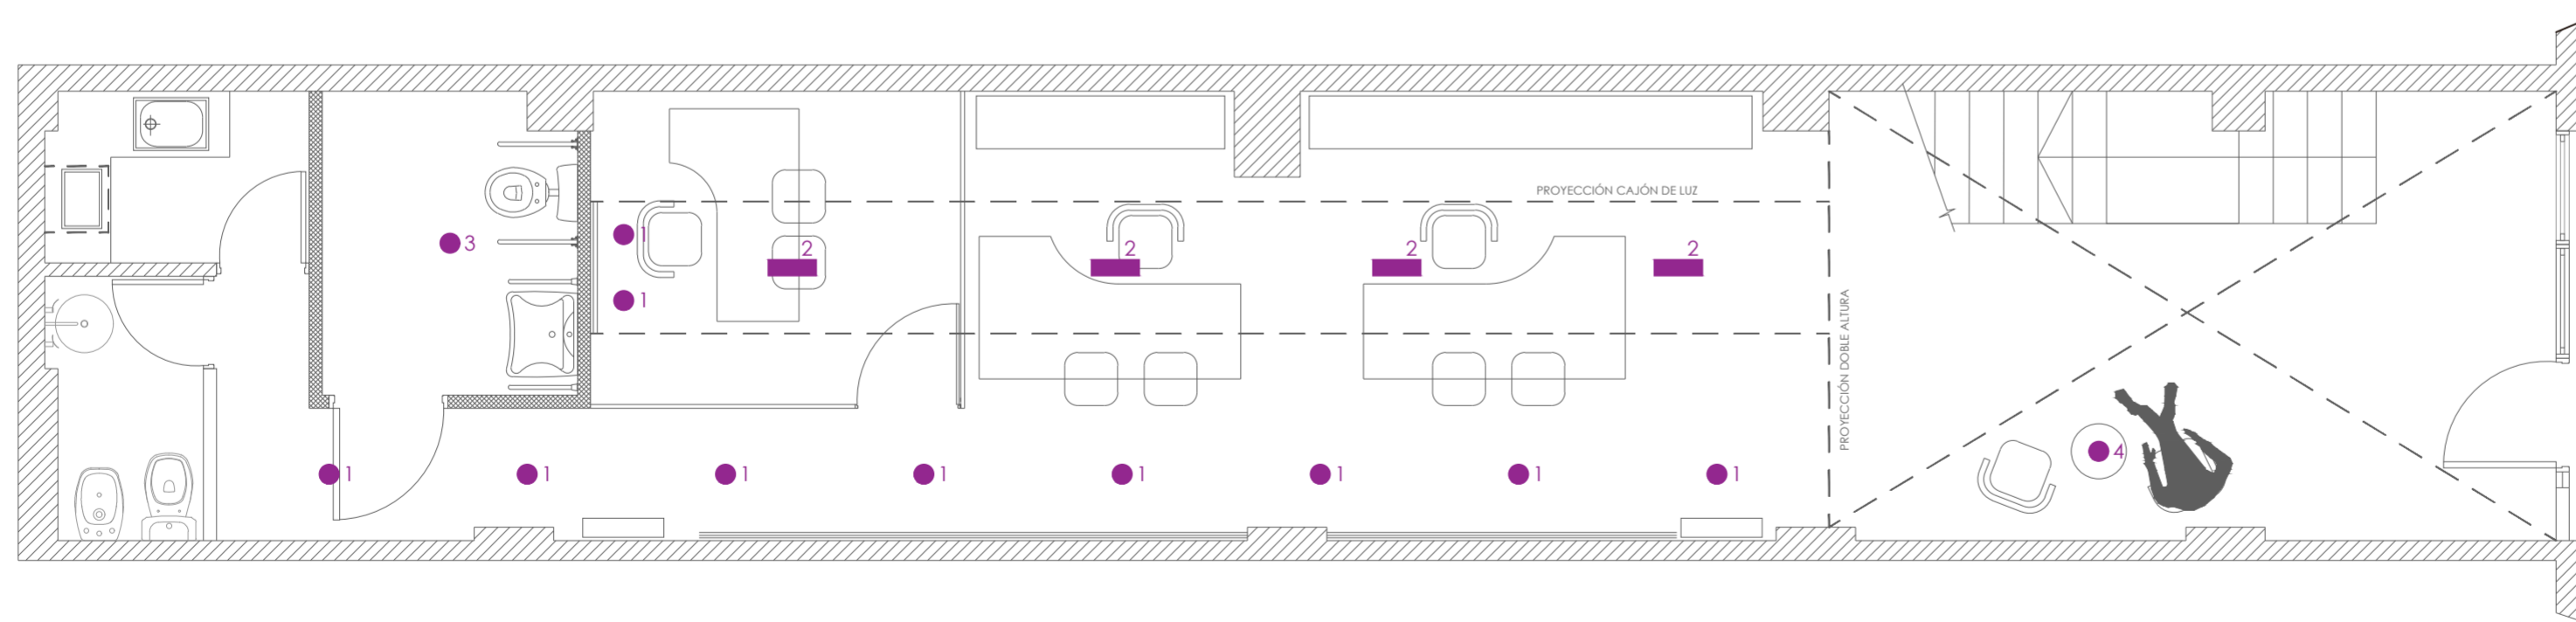

PLANTA BAJA  
ESCALA 1:50

PLANTA BAJA  
ESCALA 1:50

PLANTA ALTA  
ESCALA 1:50

PLANTA ALTA  
ESCALA 1:50

**CORTE GENERAL**  
ESCALA 1:50

**PLANTA DE DESARMADO/DEMOLICIÓN**  
ESCALA 1:50

**REFERENCIAS**

- 1 SPOT DE EMBUTIR REDONDO DICROICA LED 6W LUZ CALIDA | CANTIDAD: 10
- 2 APLIQUE PLAFON BOX CARDANICO NEGRO 4 LUZ NEUTRA | CANTIDAD: 4
- 3 PLAFON-PANEL REDONDO DE EMBUTIR LED 24W LUZ NEUTRA | CANTIDAD: 1
- 4 SALÓN DOBLE ALTURA: LUMINARIA COLGANTE LUZ CÁLIDA - MODELO A DEFINIR | CANTIDAD: 1

(\*) NOTA: En la planta alta se conservarán las bocas de luz existentes; únicamente se reemplazarán los artefactos actuales por modelos más modernos, tipo plafón de aplicación en techo, con iluminación de tonalidad neutra a cálida.

**PLANTA DE ILUMINACIÓN**  
ESCALA 1:50

## > PLANTA ALTA

ESCALA 1:25

LATERAL M1  
ESCALA 1:25

VISTA FRENTE M1  
ESCALA 1:25

PLANTA M1  
ESCALA 1:25

CORTE

APOYO MEDIO  
MDF MELAMINIZADO 18mm  
SIMIL GAUDI - Línea Nature  
CANTOS ABS 2mm  
DIVISIÓN + ZÓCALO MDF  
MELAMINIZADO 18mm NEGRO