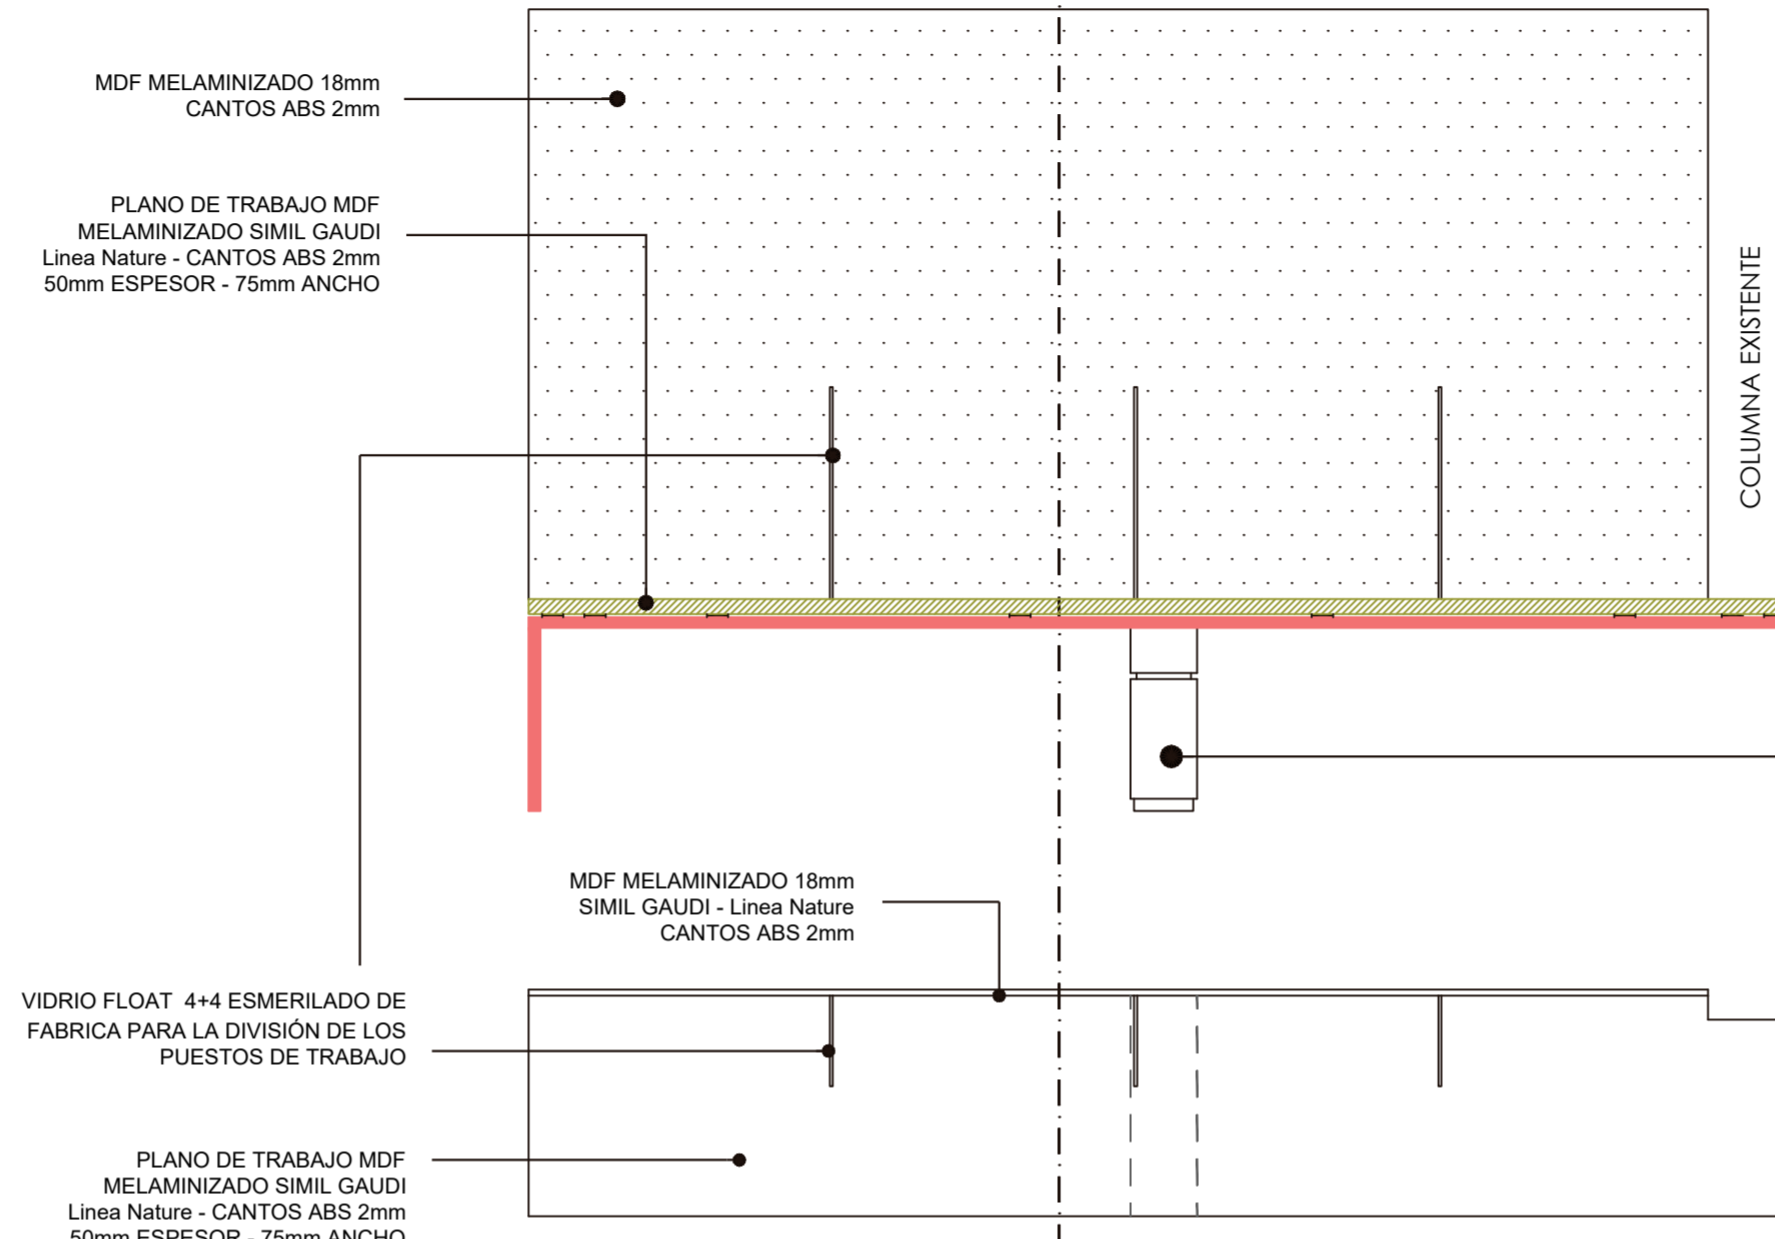

## > PLANTA ALTA

ESCALA 1:25

LATERAL M1  
ESCALA 1:25

VISTA FRENTE M1  
ESCALA 1:25

PLANTA M1  
ESCALA 1:25

CORTE

APOYO MEDIO  
MDF MELAMINIZADO 18mm  
SIMIL GAUDI - Línea Nature  
CANTOS ABS 2mm  
DIVISIÓN + ZÓCALO MDF  
MELAMINIZADO 18mm NEGRO

CORTE M1  
ESCALA 1:25

CORTE  
SIN ESCALA

VISTA FRENTE  
SIN ESCALA

PERSPECTIVA  
SIN ESCALA