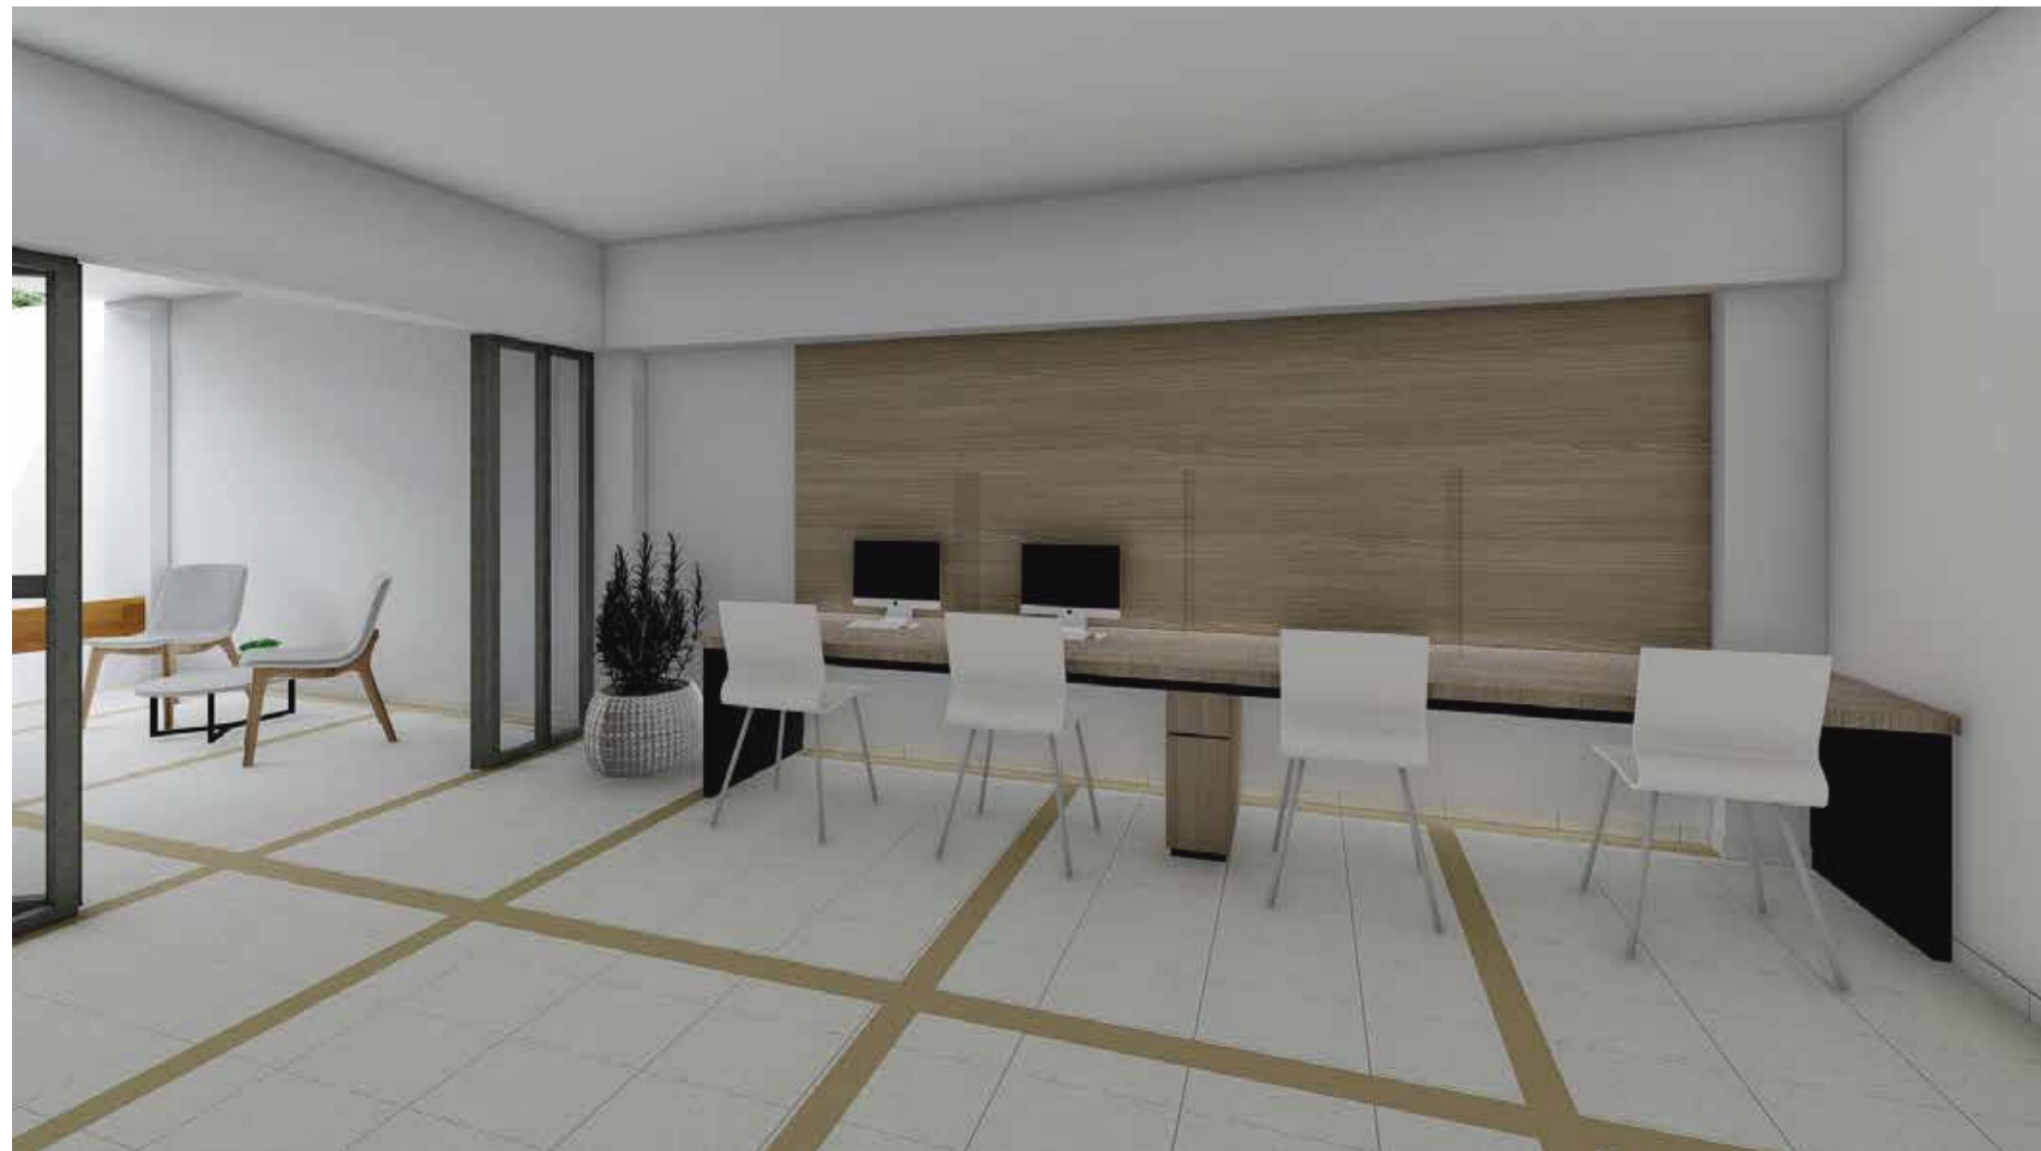

PLANTA BAJA  
ESCALA 1:50

PLANTA BAJA  
ESCALA 1:50

PLANTA ALTA  
ESCALA 1:50

PLANTA ALTA  
ESCALA 1:50

**CORTE GENERAL**  
ESCALA 1:50

**PLANTA DE DESARMADO/DEMOLICIÓN**  
ESCALA 1:50

**REFERENCIAS**

- 1 SPOT DE EMBUTIR REDONDO DICROICA LED 6W LUZ CALIDA | CANTIDAD: 10
- 2 APLIQUE PLAFON BOX CARDANICO NEGRO 4 LUZ NEUTRA | CANTIDAD: 4
- 3 PLAFON-PANEL REDONDO DE EMBUTIR LED 24W LUZ NEUTRA | CANTIDAD: 1
- 4 SALÓN DOBLE ALTURA: LUMINARIA COLGANTE LUZ CÁLIDA - MODELO A DEFINIR | CANTIDAD: 1

(\*) NOTA: En la planta alta se conservarán las bocas de luz existentes; únicamente se reemplazarán los artefactos actuales por modelos más modernos, tipo plafón de aplicación en techo, con iluminación de tonalidad neutra a cálida.