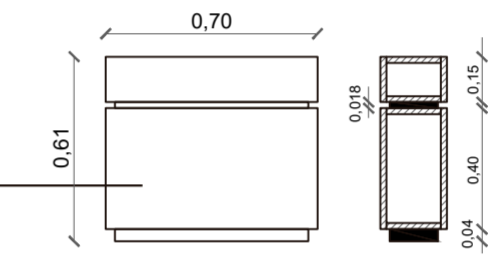

## > PLANTA ALTA

ESCALA 1:25

LATERAL M1  
ESCALA 1:25

VISTA FRENTE M1  
ESCALA 1:25

PLANTA M1  
ESCALA 1:25

CORTE

APOYO MEDIO  
MDF MELAMINIZADO 18mm  
SIMIL GAUDI - Línea Nature  
CANTOS ABS 2mm  
DIVISIÓN + ZÓCALO MDF  
MELAMINIZADO 18mm NEGRO

CORTE M1  
ESCALA 1:25

CORTE  
SIN ESCALA

VISTA FRENTE  
SIN ESCALA

PERSPECTIVA  
SIN ESCALA