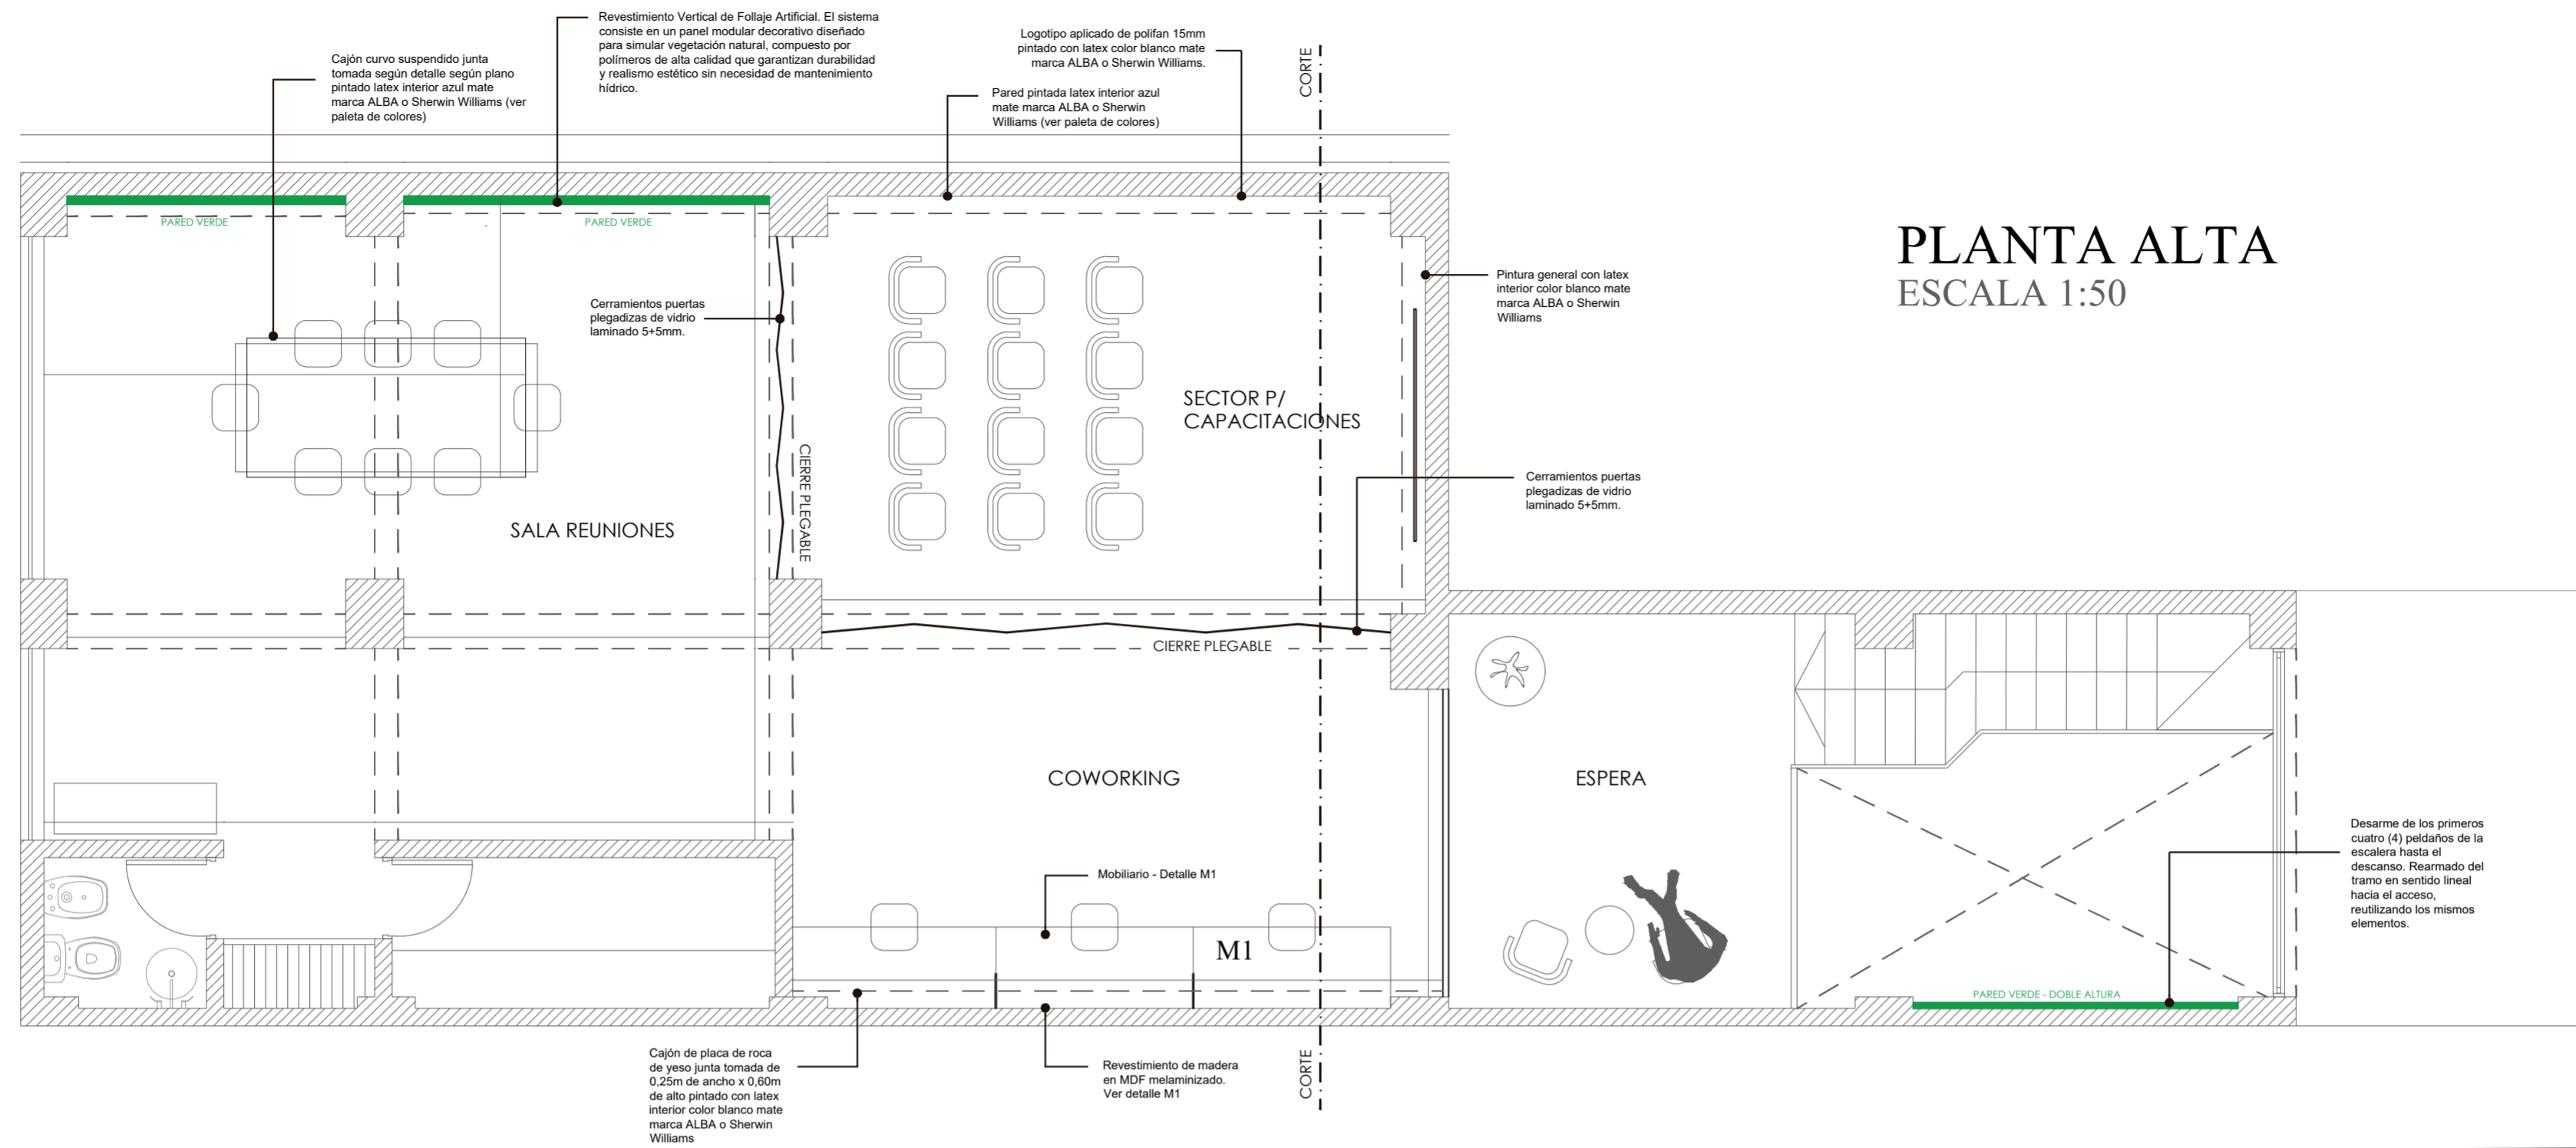

PLANTA BAJA  
ESCALA 1:50

PLANTA BAJA  
ESCALA 1:50

PLANTA ALTA  
ESCALA 1:50

PLANTA ALTA  
ESCALA 1:50

**CORTE GENERAL**  
ESCALA 1:50

**PLANTA DE DESARMADO/DEMOLICIÓN**  
ESCALA 1:50

**REFERENCIAS**

- 1 SPOT DE EMBUTIR REDONDO DICROICA LED 6W LUZ CALIDA | CANTIDAD: 10
- 2 APLIQUE PLAFON BOX CARDANICO NEGRO 4 LUZ NEUTRA | CANTIDAD: 4
- 3 PLAFON-PANEL REDONDO DE EMBUTIR LED 24W LUZ NEUTRA | CANTIDAD: 1
- 4 SALÓN DOBLE ALTURA: LUMINARIA COLGANTE LUZ CÁLIDA - MODELO A DEFINIR | CANTIDAD: 1

(\*) NOTA: En la planta alta se conservarán las bocas de luz existentes; únicamente se reemplazarán los artefactos actuales por modelos más modernos, tipo plafón de aplicación en techo, con iluminación de tonalidad neutra a cálida.

**PLANTA DE ILUMINACIÓN**  
ESCALA 1:50

## > PLANTA ALTA

ESCALA 1:25

LATERAL M1  
ESCALA 1:25

VISTA FRENTE M1  
ESCALA 1:25

PLANTA M1  
ESCALA 1:25

CORTE

APOYO MEDIO  
MDF MELAMINIZADO 18mm  
SIMIL GAUDI - Línea Nature  
CANTOS ABS 2mm  
DIVISIÓN + ZÓCALO MDF  
MELAMINIZADO 18mm NEGRO