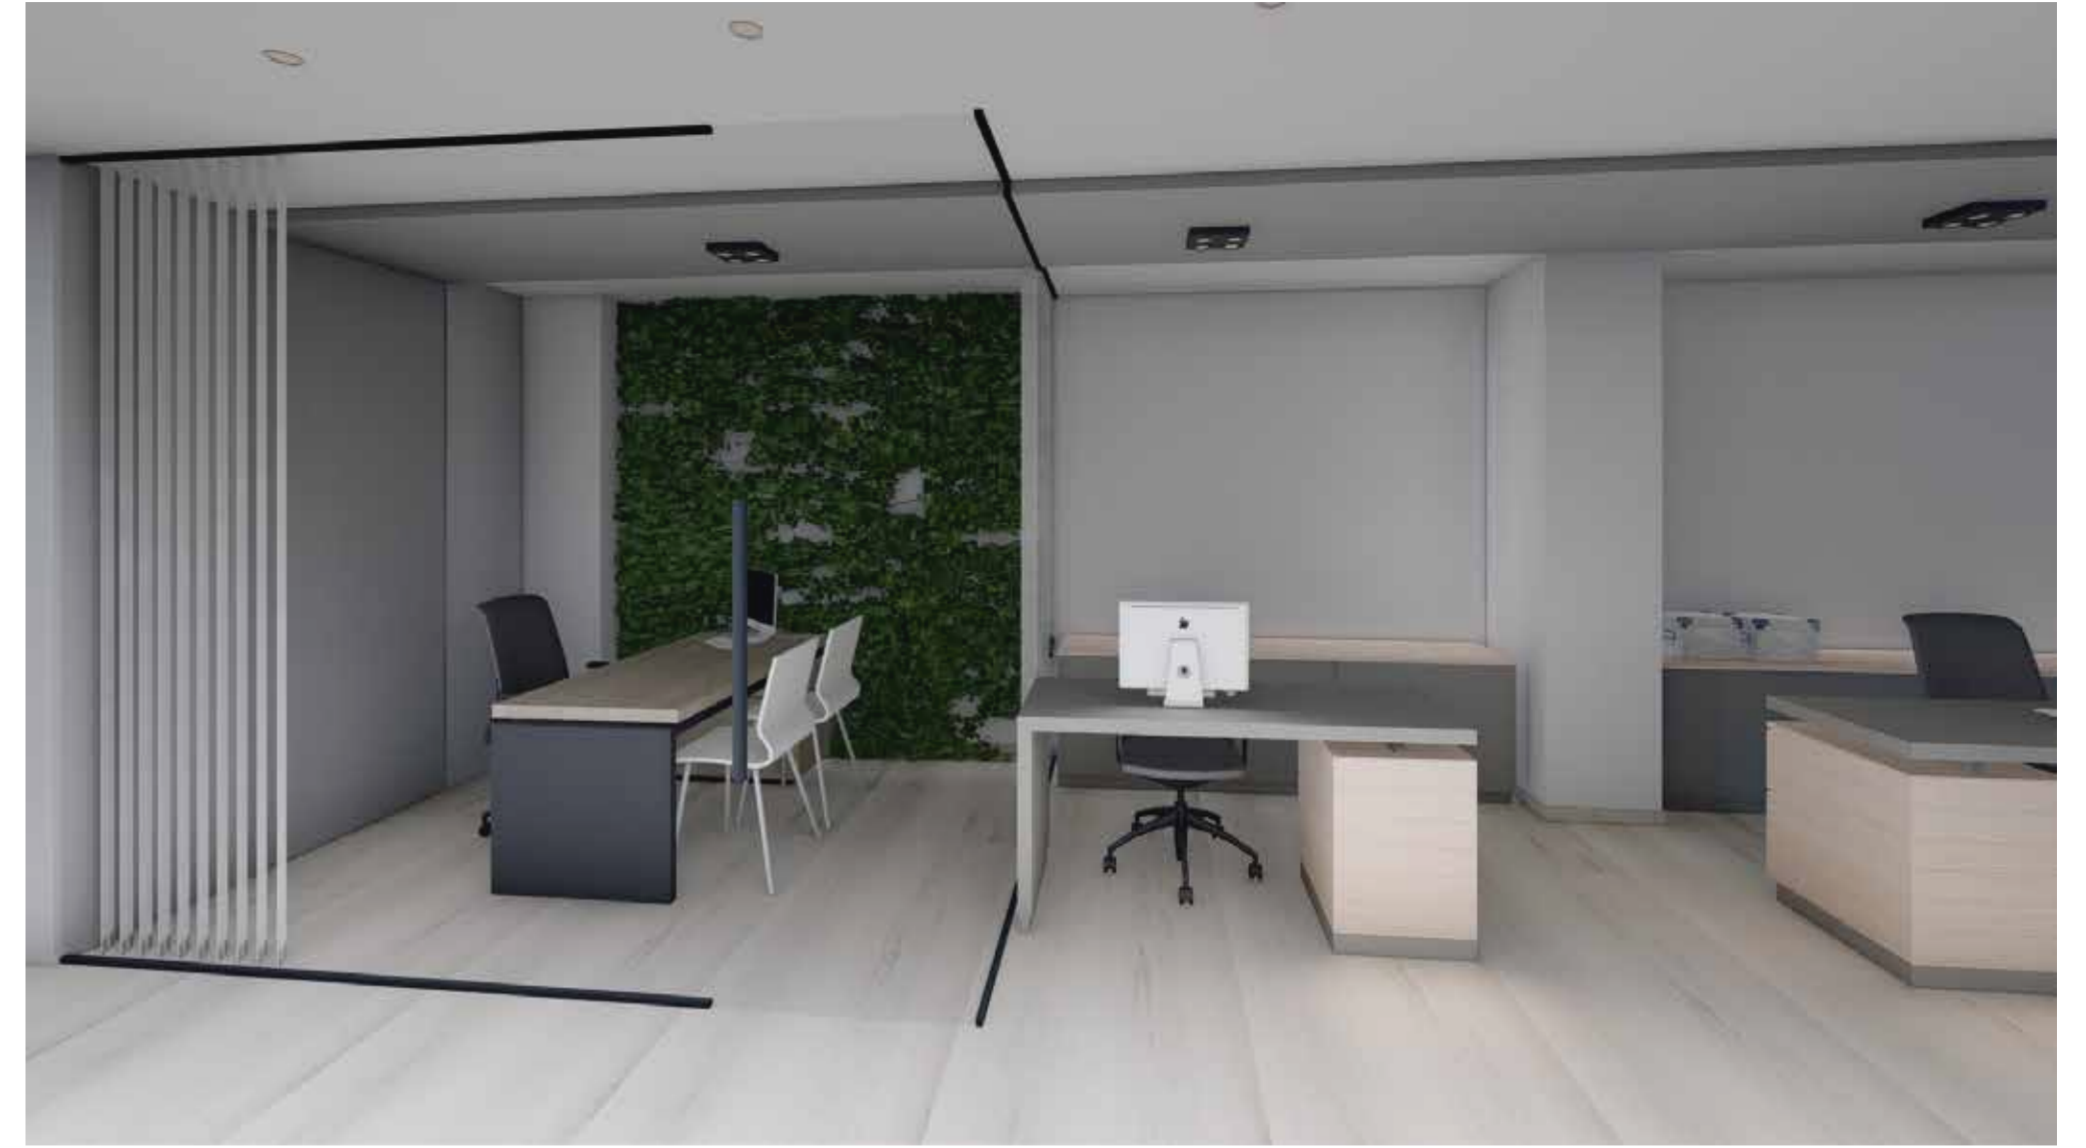

PLANTA BAJA  
ESCALA 1:50

PLANTA BAJA  
ESCALA 1:50

PLANTA ALTA  
ESCALA 1:50

PLANTA ALTA  
ESCALA 1:50

**CORTE GENERAL**  
ESCALA 1:50

**PLANTA DE DESARMADO/DEMOLICIÓN**  
ESCALA 1:50

**REFERENCIAS**

- 1 SPOT DE EMBUTIR REDONDO DICROICA LED 6W LUZ CALIDA | CANTIDAD: 10
- 2 APLIQUE PLAFON BOX CARDANICO NEGRO 4 LUZ NEUTRA | CANTIDAD: 4
- 3 PLAFON-PANEL REDONDO DE EMBUTIR LED 24W LUZ NEUTRA | CANTIDAD: 1
- 4 SALÓN DOBLE ALTURA: LUMINARIA COLGANTE LUZ CÁLIDA - MODELO A DEFINIR | CANTIDAD: 1

(\*) NOTA: En la planta alta se conservarán las bocas de luz existentes; únicamente se reemplazarán los artefactos actuales por modelos más modernos, tipo plafón de aplicación en techo, con iluminación de tonalidad neutra a cálida.